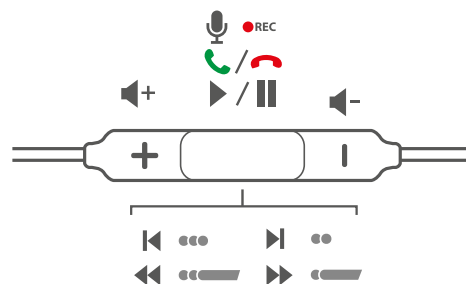

HD385 HD385i

- 📱 搭配智慧型手機
- 🎤 智慧型線控含麥克風

HD385 入耳式耳機

HD385i 智慧型手機用入耳式耳麥

HD385及HD385i擁有精緻金屬質感的外觀，其清晰平衡的音色，能呈現每一個樂器的細節，體現音樂的豐富性，重現甜美的人聲，適用於各種不同類型的音樂。附有三種尺寸(大、中、小)耳套，吻合你的耳道，在舒適中享受音樂。

HD385i 是一支整合HD385耳機、智慧型線控及內置麥克風，其功能適用於搭配智慧型手機及iDevice相關的平板電腦、MP3播放器等產品。

- 超強鈹鐵磁力表現出卓越的音色
- 13.5 mm驅動單元提供寬廣平坦的頻率響應及錄音室等級音質
- 三種耳塞(大、中、小)尺寸，提供極佳的配戴舒適性
- 內附便攜袋
- HD385i 具智慧型線控含麥克風，配合智慧型手機及iDevice相關產品
- HD385i 支援含聲控功能之產品

型式
動圈、入耳式

驅動單元
Ø13.5 mm, 鈹鐵

靈敏度
103 dB SPL (1mW) at 1KHz

頻率響應
20 - 20,000 Hz

- 調整音量: 按”+”及”-”鍵
- 控制音樂及影片的播放—包括播放/ 暫停及下一首/前一首，藉由中間鍵
- 在有支援錄音功能的設備上進行語音錄音
- 接聽電話及結束通話

(注意：功能會因設備而異。)

Superlux®

HD385

HD385i

-  Smartphone Ready
-  Smart in-line control with microphone

HD385 In-Ear Headphones

Connector
Gold plated stereo mini plug

Net Weight
16 g (0.56 oz)

Furnished Accessories

- Convenient carrying pouch
- 3 pairs of ear adapters (size S, M, L)

Here's what you can do with the HD385i smart in-line remote control